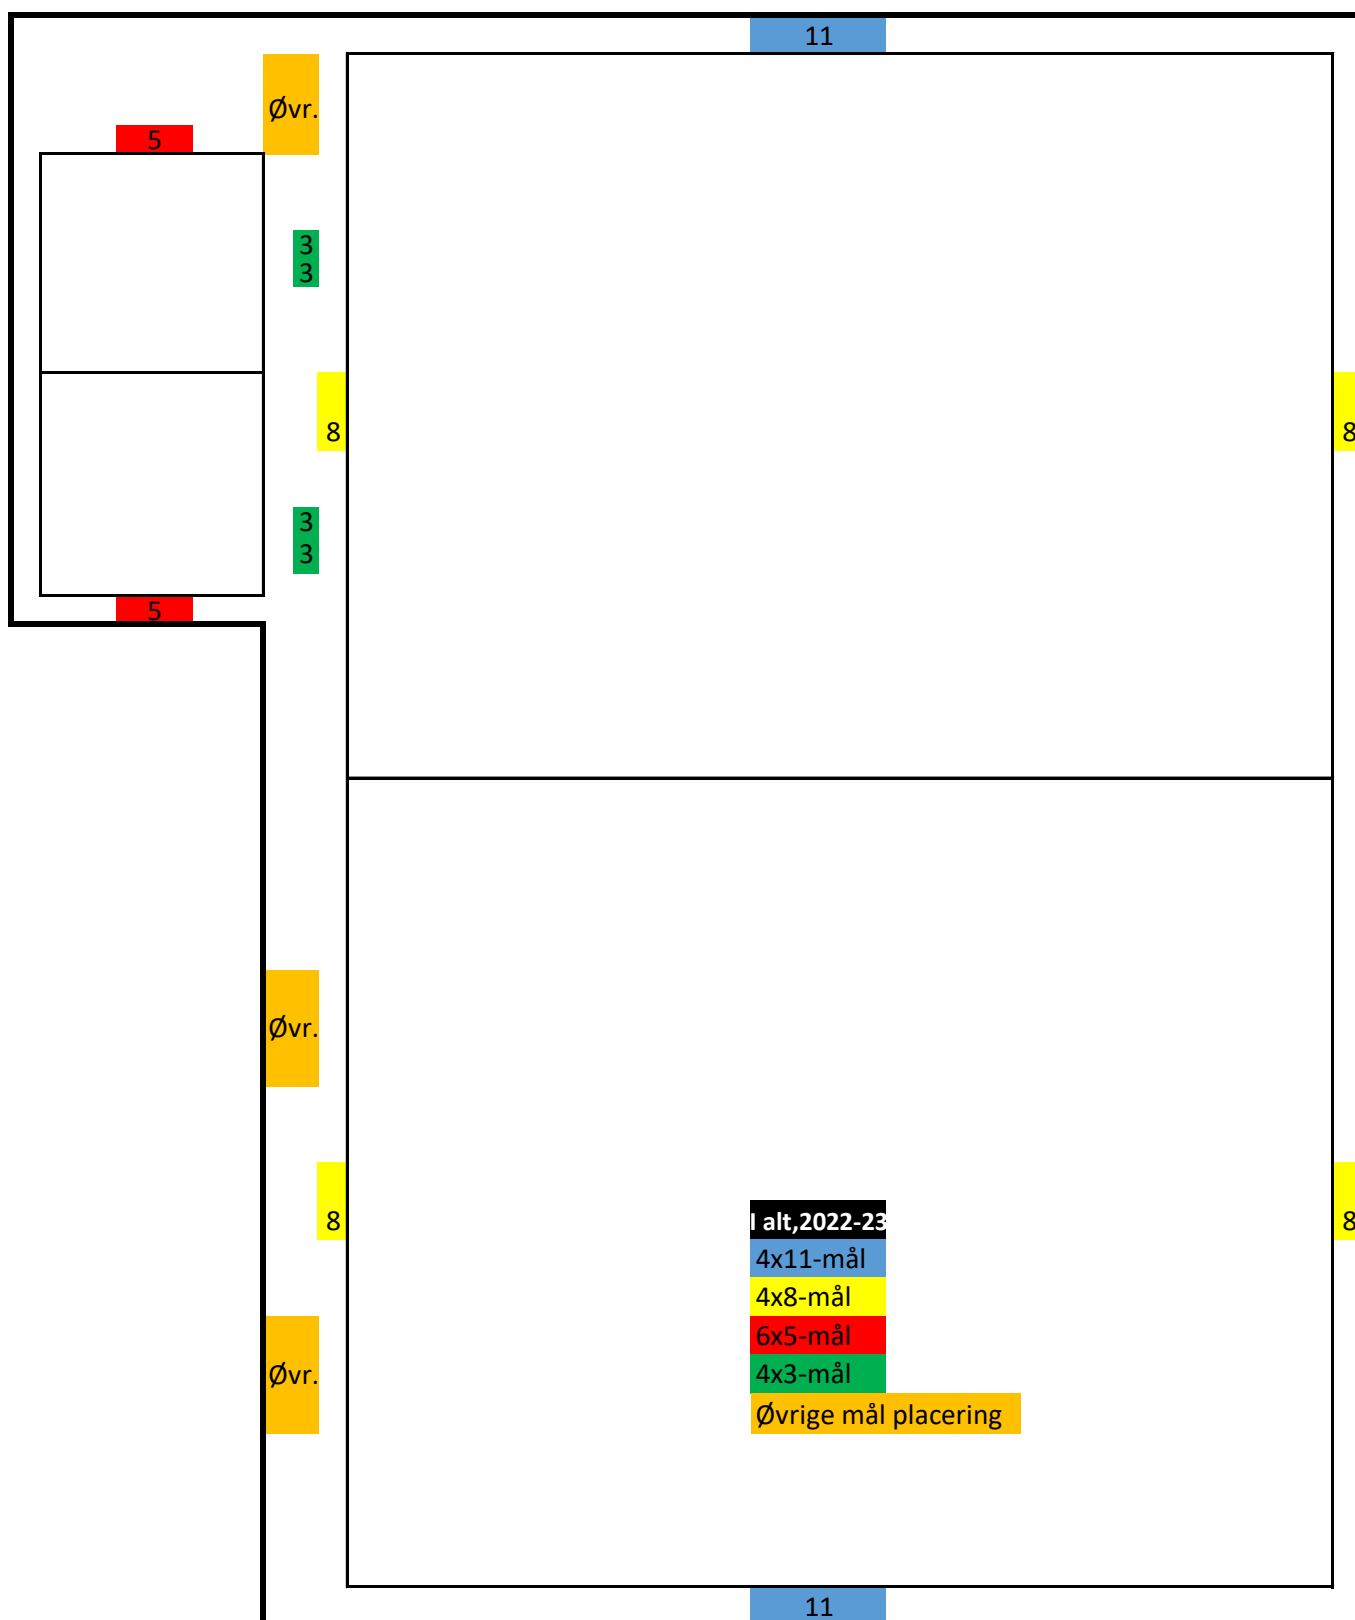

# Kunstgræs Blovstrød Idrætsanlæg

# Kunstgræs Allerød Idrætspark